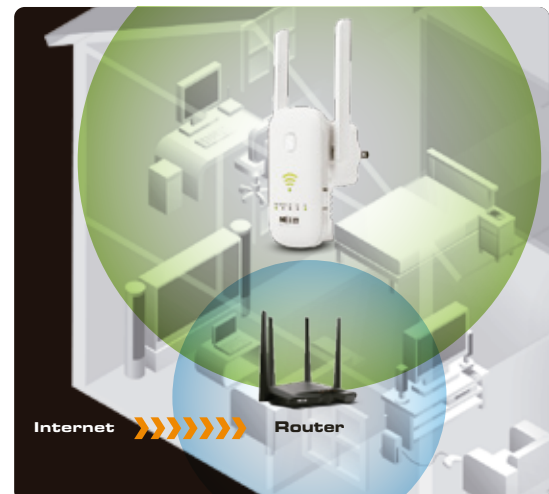

Diagrama de aplicación